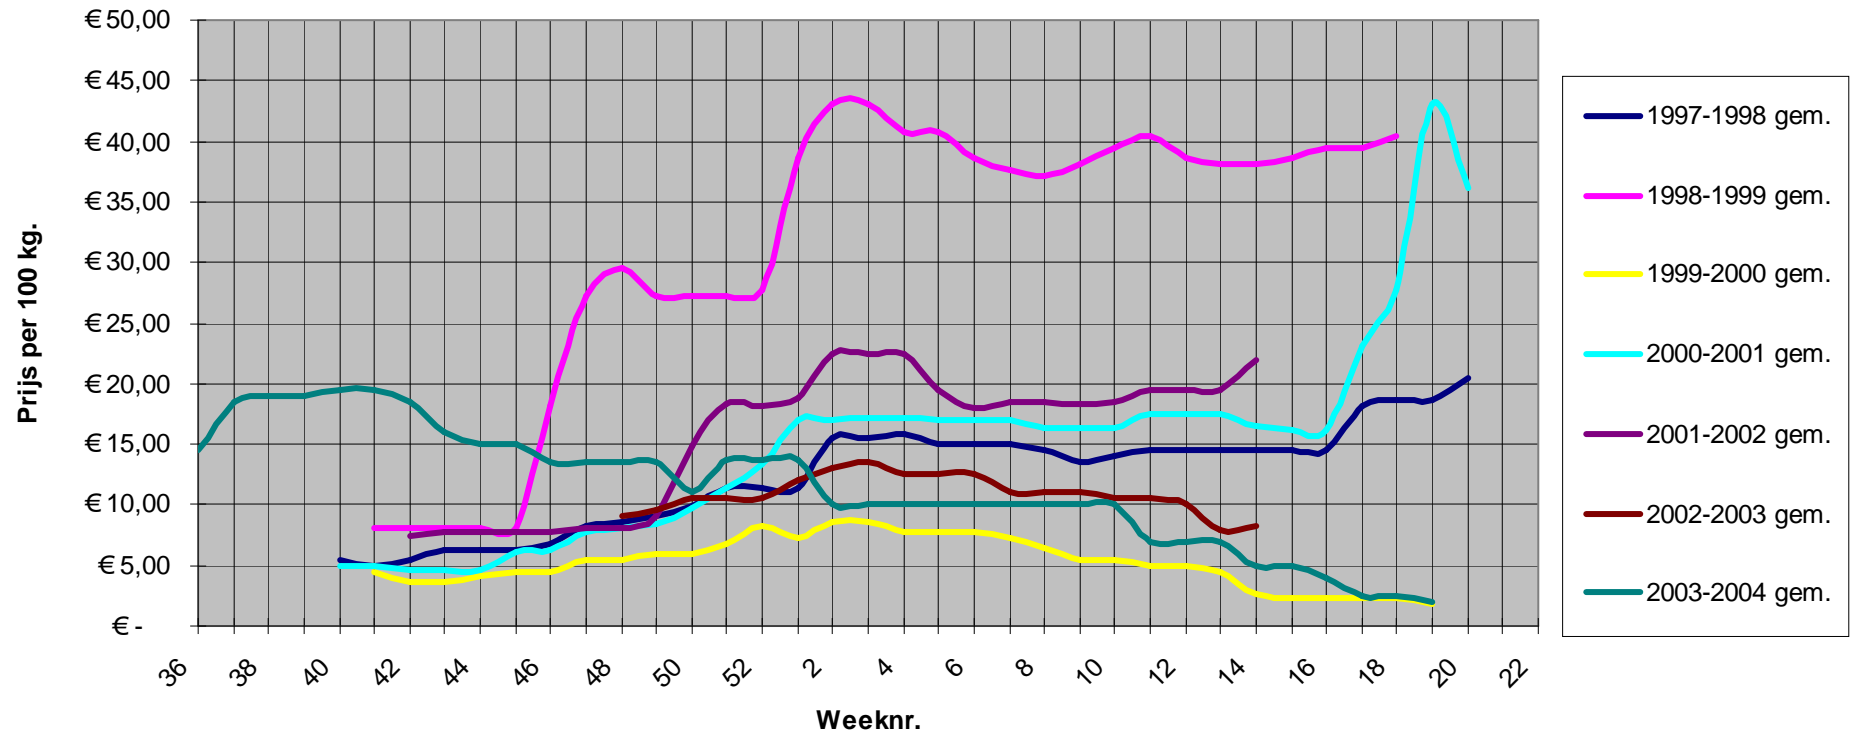

Beursprijzen Emmeloord B-peen 50-200 gram (2004-2009)

### Beursprijzen Emmeloord B-peen 50-200 gram (1997 - 2004)

### Beursprijzen Emmeloord schaalteespeen (22-38 mm)