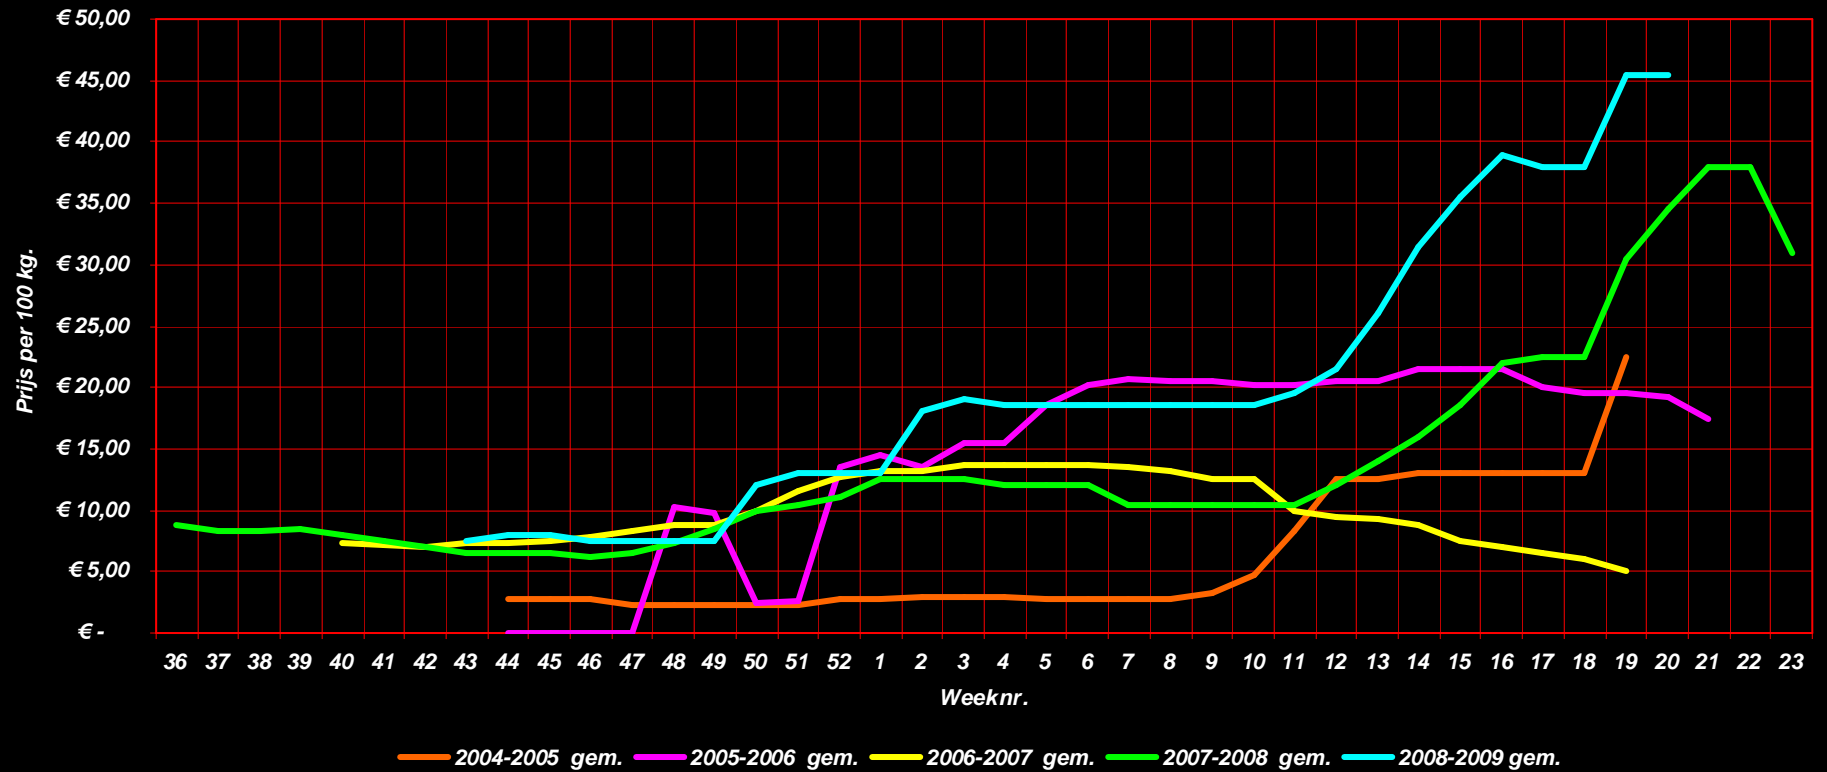

Beursprijzen Emmeloord B-peen 50-200 gram (2004-2009)

### Beursprijzen Emmeloord B-peen 50-200 gram (1997 - 2004)

### Beursprijzen Emmeloord schaalteespeen (22-38 mm)